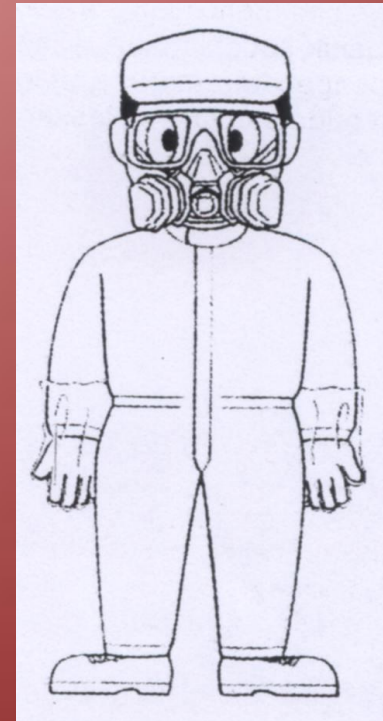

PENGGUNAAN ITEM PENGAMAN

- Colour Matching, aplikasi putty, degreasing.

topi technician

kacamata

masker tipe filter

pakaian kerja

sarung tangan

sepatu pengaman