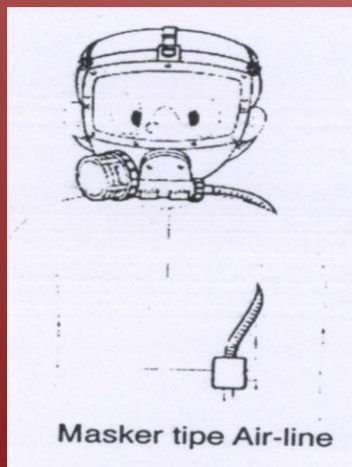

# Respirator (masker partikel)

Masker partikel digunakan dalam setiap operasi yang melibatkan partikel-partikel berterbangan, misalnya pada saat pengamplasan dempul (putty sanding)

Ada dua tipe, yaitu: tipe disposable dan tipe filter yang bisa diganti.

# Masker Gas

Adalah alat pelindung yang dirancang untuk mencegah gas organik (udara yang bercampur uap bahan pelarut organik), terhisap melalui mulut atau hidung. Ada dua tipe, tipe air line dan tipe filter