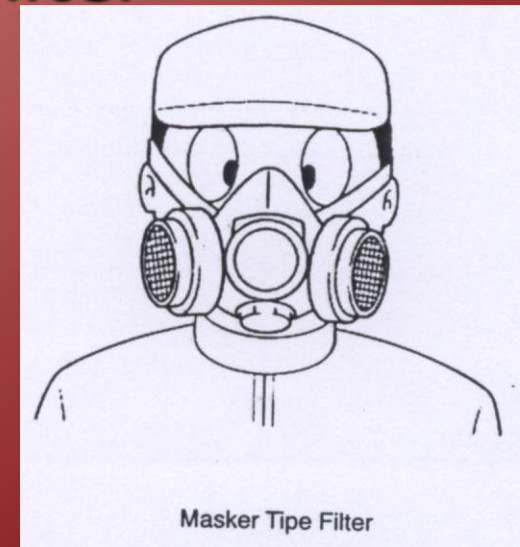

# Respirator (masker partikel)

Masker partikel digunakan dalam setiap operasi yang melibatkan partikel-partikel berterbangan, misalnya pada saat pengamplasan dempul (putty sanding)

Ada dua tipe, yaitu: tipe disposable dan tipe filter yang bisa diganti.

# Masker Gas

Adalah alat pelindung yang dirancang untuk mencegah gas organik (udara yang bercampur uap bahan pelarut organik), terhisap melalui mulut atau hidung. Ada dua tipe, tipe air line dan tipe filter