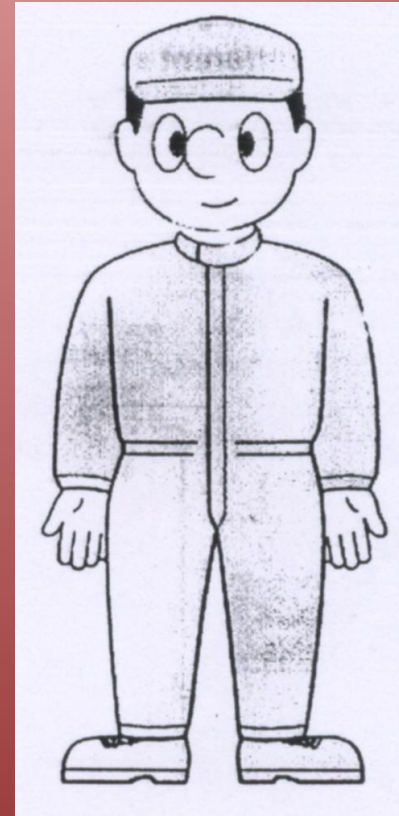

PENGGUNAAN ITEM PENGAMAN

■ Masking

topi technician, pakaian kerja technician, sepatu pengaman