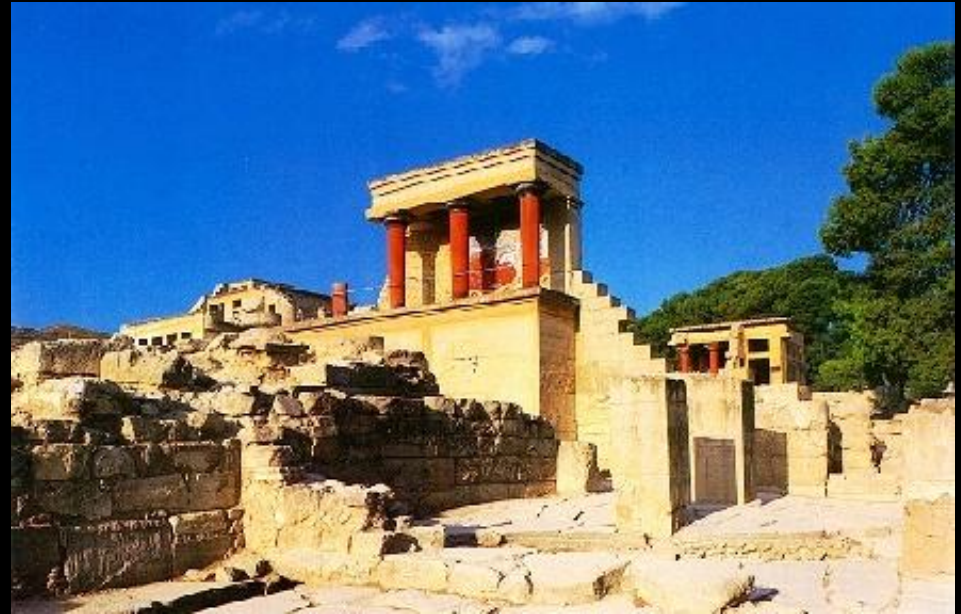

Gournia

Kato Zakro

Istana Knossos

Pulau Kreta, Yunani

± 1,700-1,400 SM.

Istana Knossos (gambar rekonstruksi)

Pulau Kreta, Yunani

± 1,700-1,400 SM.