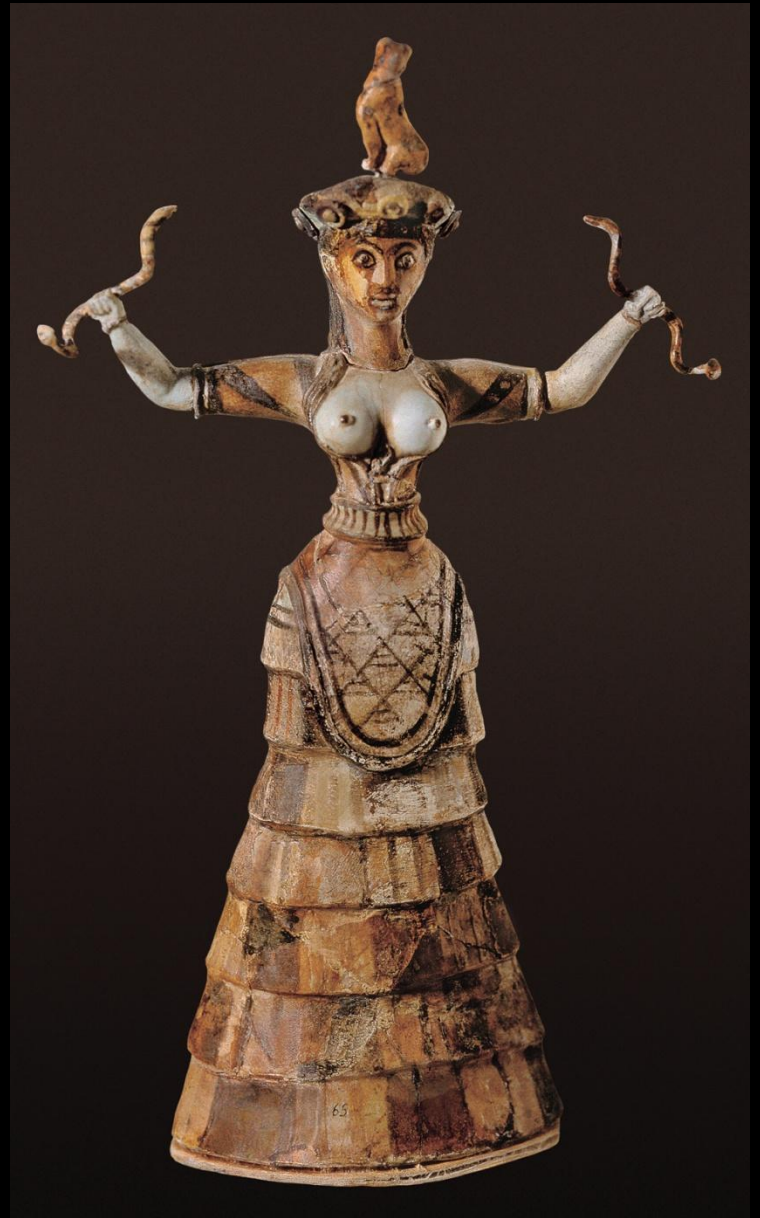

Snake Goddess (Dewi Ular)

Dari istana Knossos, Yunani

± 1,600 SM.

faience

Tinggi 13 1/2 inci