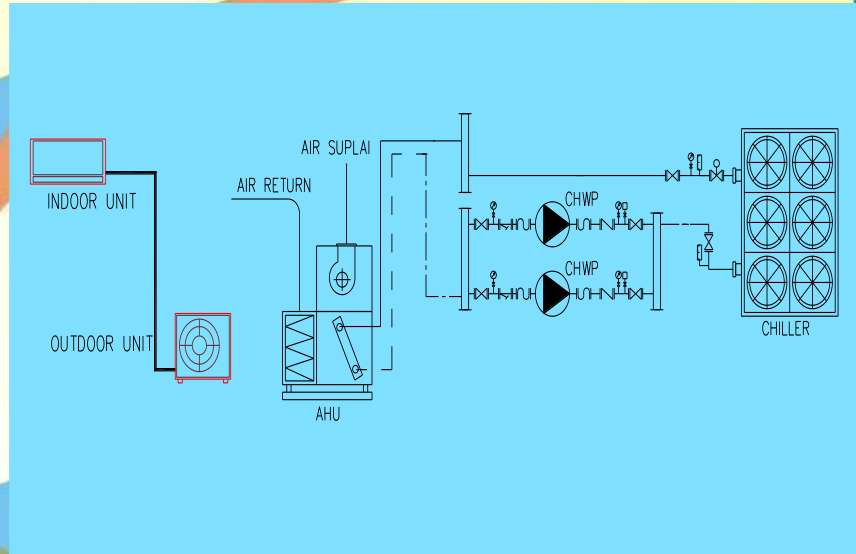

SISTEM MEKANIKAL-ELEKTRIKAL GEDUNG RADIO THERAPY RSUD ARIFIN ACHMAD PROPINSI RIAU

SISTEM MEKANIKAL-ELEKTRIKAL RUMAH SAKIT

- ◆ AIR CONDITIONING
- ◆ WATER SUPPLY & SANITARY
- ◆ MEDICAL GAS
- ◆ LAMPU PENERANGAN
- ◆ DISTRIBUSI LISTRIK
- ◆ CATU DAYA CADANGAN
- ◆ PENANGKAL PETIR
- ◆ GROUNDING
- ◆ TELEPHONE
- ◆ NURSE CALL
- ◆ SOUND SYSTEM
- ◆ TV & CCTV
- ◆ FIRE SAFETY & ALARM
- ◆ JARINGAN KOMPUTER

Air Conditioning

- Chiller
- Split duct
- Split wall
- Cassette
- Floor
- window

SISTEM TATA UDARA

7/25/2014

PENCAHAYAAN

- **CUKUP SECARA KUANTITAS (KADAR TERANG SESUAI FUNGSI)**
- **BAGUS SECARA KUALITAS (TDK SILAU, KESAN CANTIK, AKSEN RELEVAN, SESUAI FUNGSI)**