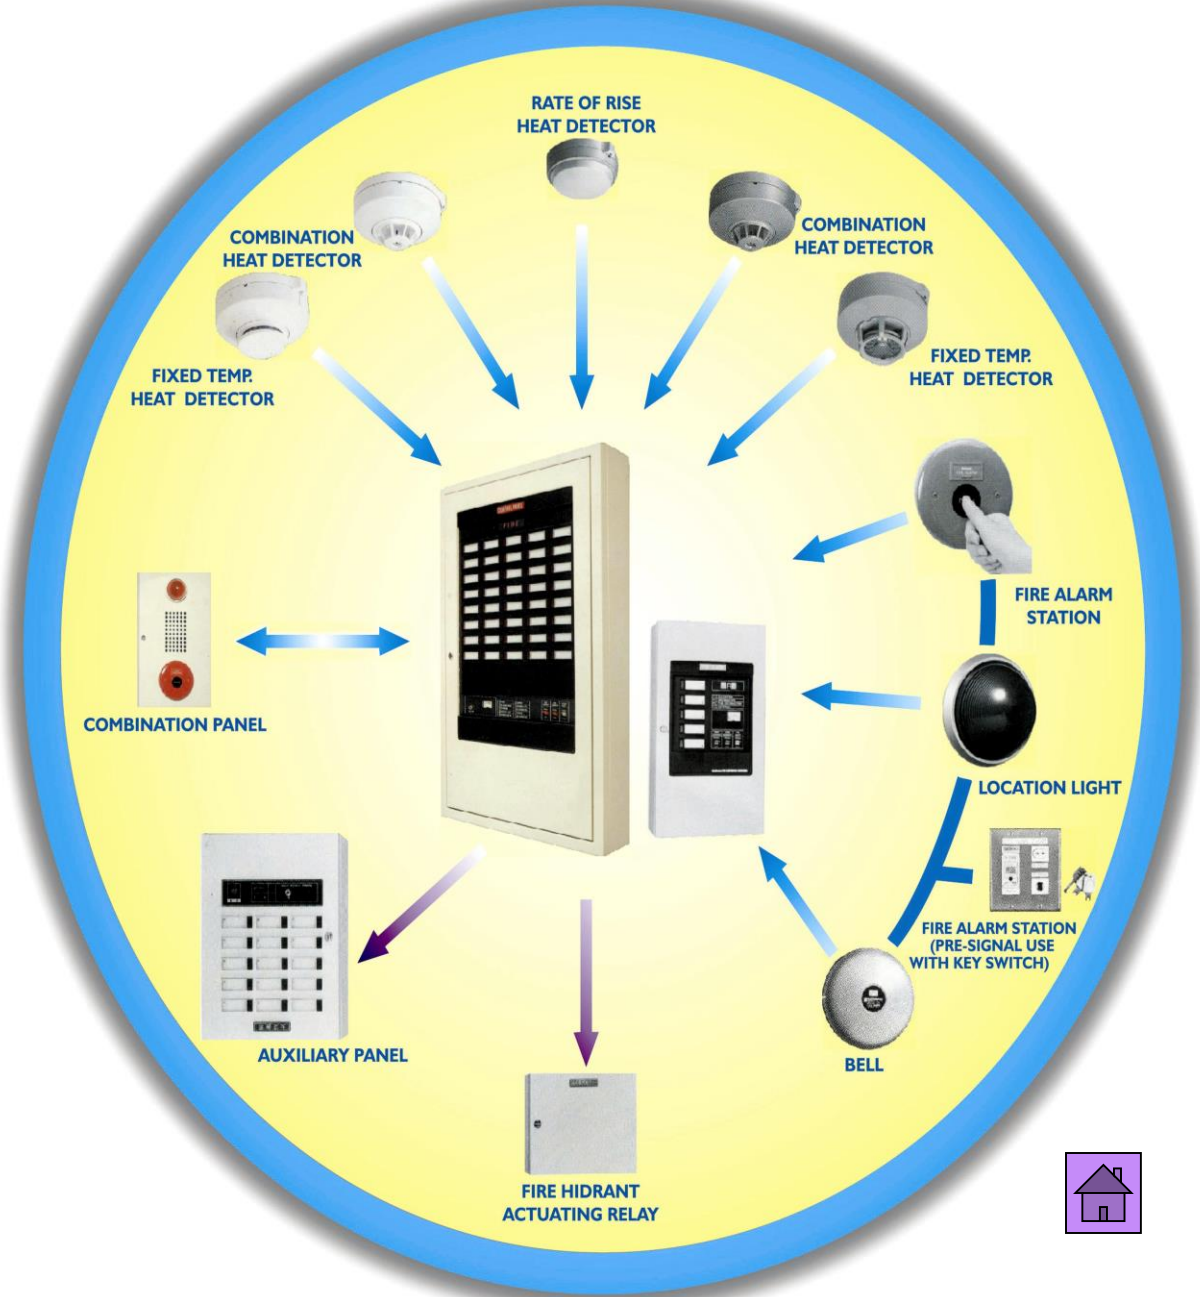

SISTEM MEKANIKAL-ELEKTRIKAL GEDUNG RADIO THERAPY RSUD ARIFIN ACHMAD PROPINSI RIAU

SISTEM MEKANIKAL-ELEKTRIKAL RUMAH SAKIT

- ◆ AIR CONDITIONING
- ◆ WATER SUPPLY & SANITARY
- ◆ MEDICAL GAS
- ◆ LAMPU PENERANGAN
- ◆ DISTRIBUSI LISTRIK
- ◆ CATU DAYA CADANGAN
- ◆ PENANGKAL PETIR
- ◆ GROUNDING
- ◆ TELEPHONE
- ◆ NURSE CALL
- ◆ SOUND SYSTEM
- ◆ TV & CCTV
- ◆ FIRE SAFETY & ALARM
- ◆ JARINGAN KOMPUTER

Printer

Computer With Modem

Credit Card Verifier

Other Equipment

Battery Backup Adaptor

Battery (Power Failure Backup System)

Radio (External Music Source)

Amplifier

Speakers (External Paging System)

Door Phone

Door

FIRE ALARM SYSTEM

NURSECALL SYSTEM

ANTENA PARABOLA
16 FEET PALAPA

SISTEM MATV

Sound System Configuration

SISTEM PENANGKAL PETIR

SISTEM LIGHTNING PROTECTION

- **MENGGUNAKAN TIPE EF LIGHTNING ATAU STREAMER**
- **DIRANCANG UNTUK MELINDUNGI ALAT-ALAT LISTRIK VITAL, SEPERTI KOMPUTER DAN TELEPON**
- **MEMILIKI COVERAGE SAMPAI RADIUS 110 METER**
- **DILETAKKAN PADA TITIK TERTINGGI GEDUNG**
- **BISA MENGGANTIKAN SISTEM LIGHTNING YANG SUDAH ADA DENGAN KEANDALAN YANG LEBIH BAIK**