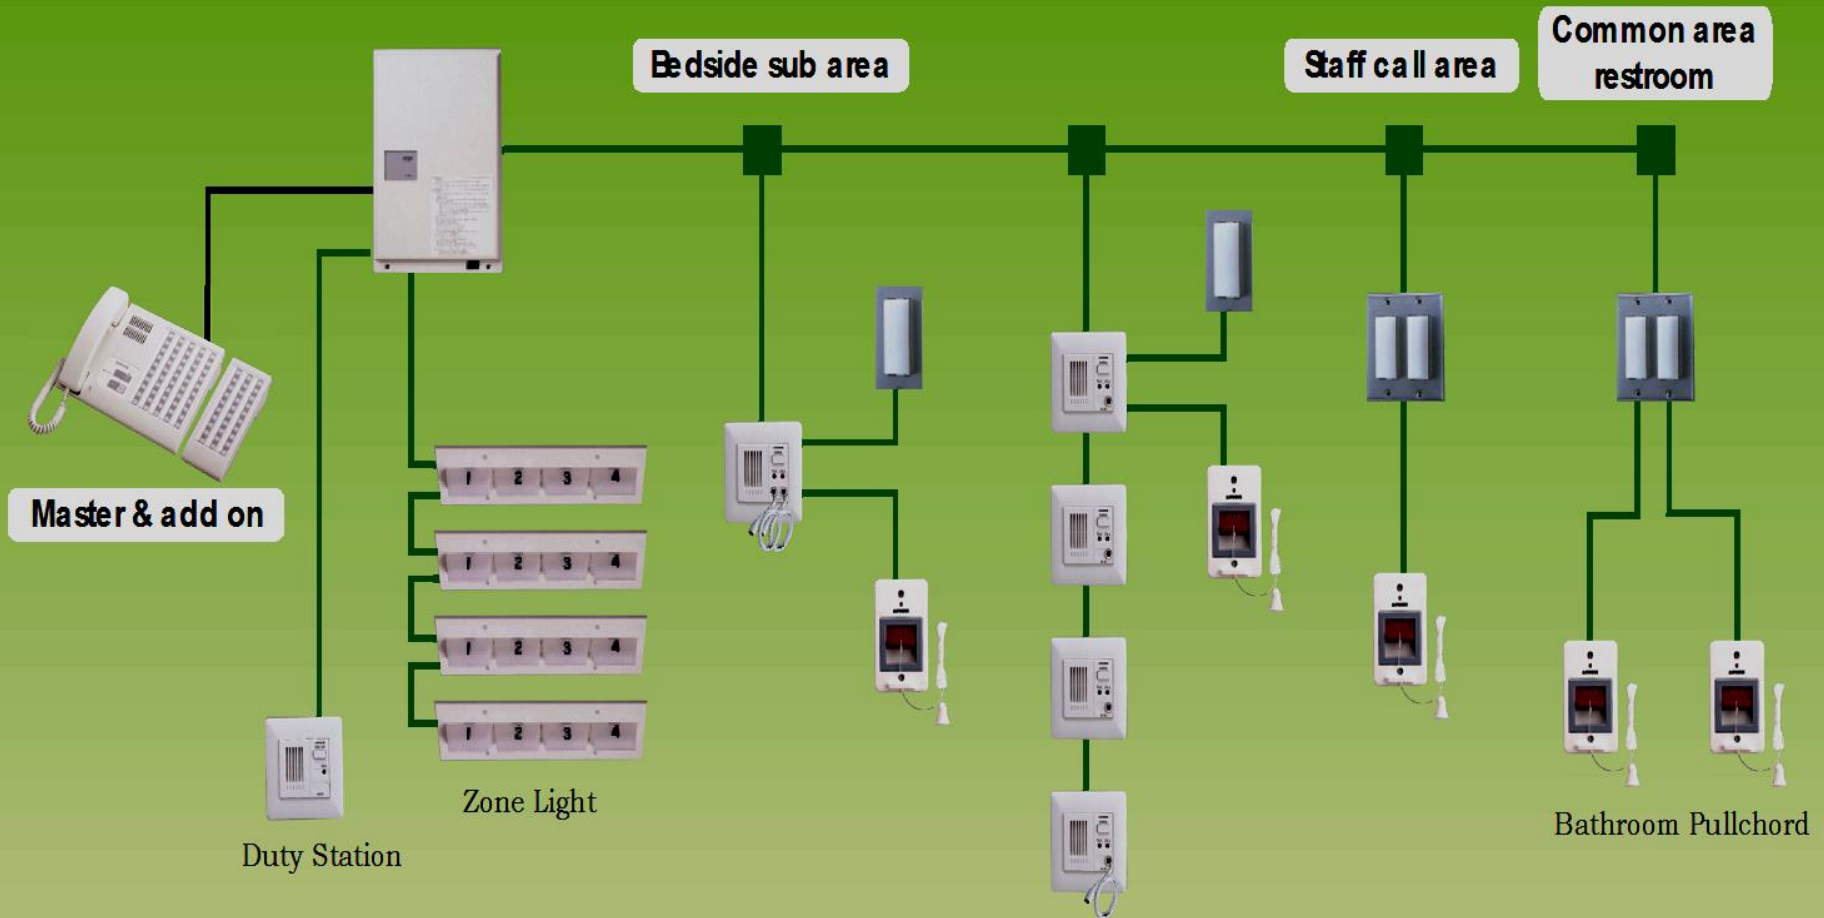

Speakers (External Paging System)

Door Phone

Door

FIRE ALARM SYSTEM

NURSECALL SYSTEM

ANTENA PARABOLA
16 FEET PALAPA

SISTEM MATV

Sound System Configuration

SISTEM PENANGKAL PETIR

SISTEM LIGHTNING PROTECTION

- **MENGGUNAKAN TIPE EF LIGHTNING ATAU STREAMER**
- **DIRANCANG UNTUK MELINDUNGI ALAT-ALAT LISTRIK VITAL, SEPERTI KOMPUTER DAN TELEPON**
- **MEMILIKI COVERAGE SAMPAI RADIUS 110 METER**
- **DILETAKKAN PADA TITIK TERTINGGI GEDUNG**
- **BISA MENGGANTIKAN SISTEM LIGHTNING YANG SUDAH ADA DENGAN KEANDALAN YANG LEBIH BAIK**