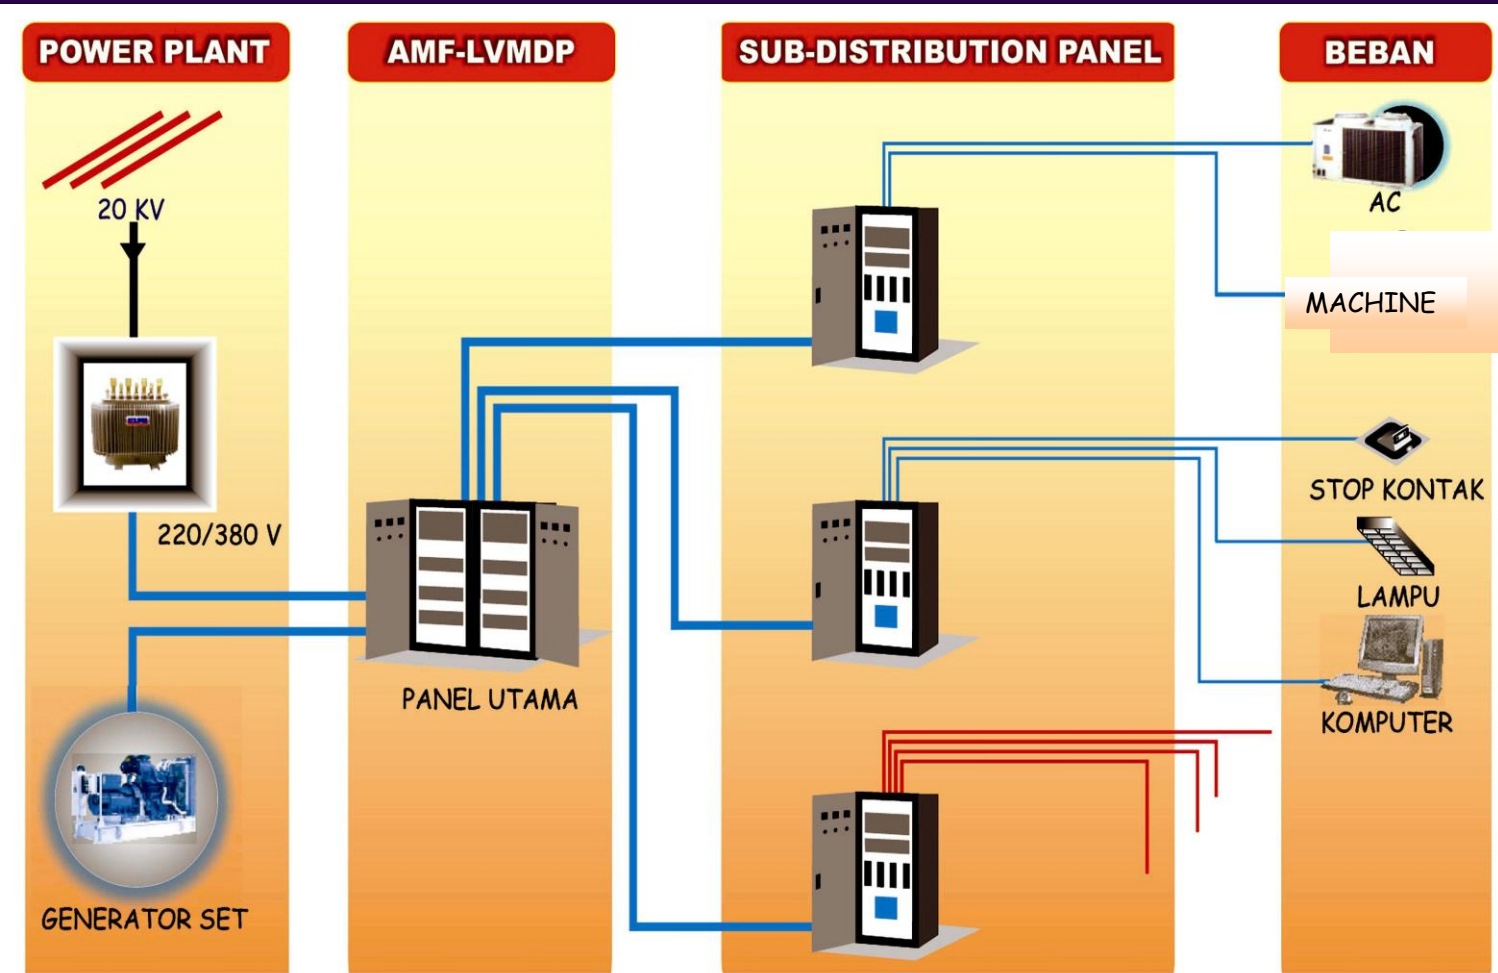

SISTEM MEKANIKAL-ELEKTRIKAL GEDUNG RADIO THERAPY RSUD ARIFIN ACHMAD PROPINSI RIAU

SISTEM MEKANIKAL-ELEKTRIKAL RUMAH SAKIT

- ◆ AIR CONDITIONING
- ◆ WATER SUPPLY & SANITARY
- ◆ MEDICAL GAS
- ◆ LAMPU PENERANGAN
- ◆ DISTRIBUSI LISTRIK
- ◆ CATU DAYA CADANGAN
- ◆ PENANGKAL PETIR
- ◆ GROUNDING
- ◆ TELEPHONE
- ◆ NURSE CALL
- ◆ SOUND SYSTEM
- ◆ TV & CCTV
- ◆ FIRE SAFETY & ALARM
- ◆ JARINGAN KOMPUTER

Air Conditioning

- Chiller
- Split duct
- Split wall
- Cassette
- Floor
- window

SISTEM TATA UDARA

7/25/2014

PENCAHAYAAN

- **CUKUP SECARA KUANTITAS (KADAR TERANG SESUAI FUNGSI)**
- **BAGUS SECARA KUALITAS (TDK SILAU, KESAN CANTIK, AKSEN RELEVAN, SESUAI FUNGSI)**

SISTEM PENCAHAYAAN

- ◆ **TAK LANGSUNG (indirect lighting)**
- ◆ **SEMI TAK LANGSUNG (semi indirect lighting)**
- ◆ **LANGSUNG TAK LANGSUNG (direct-indirect lighting)**
- ◆ **SEMI LANGSUNG (semi direct lighting)**
- ◆ **LANGSUNG (direct lighting)**

SISTEM TENAGA LISTRIK

CADANGAN UPS

- ◆ SANGAT DIBUTUHKAN UNTUK KEANDALAN & KONTINUITAS SISTEM KOMUNIKASI DATA-DATA BANK
- ◆ BEKERJA SECARA OTOMATIS MENGGANTIKAN SUPLAI DAYA PLN YANG TERPUTUS

SISTEM GENERATOR