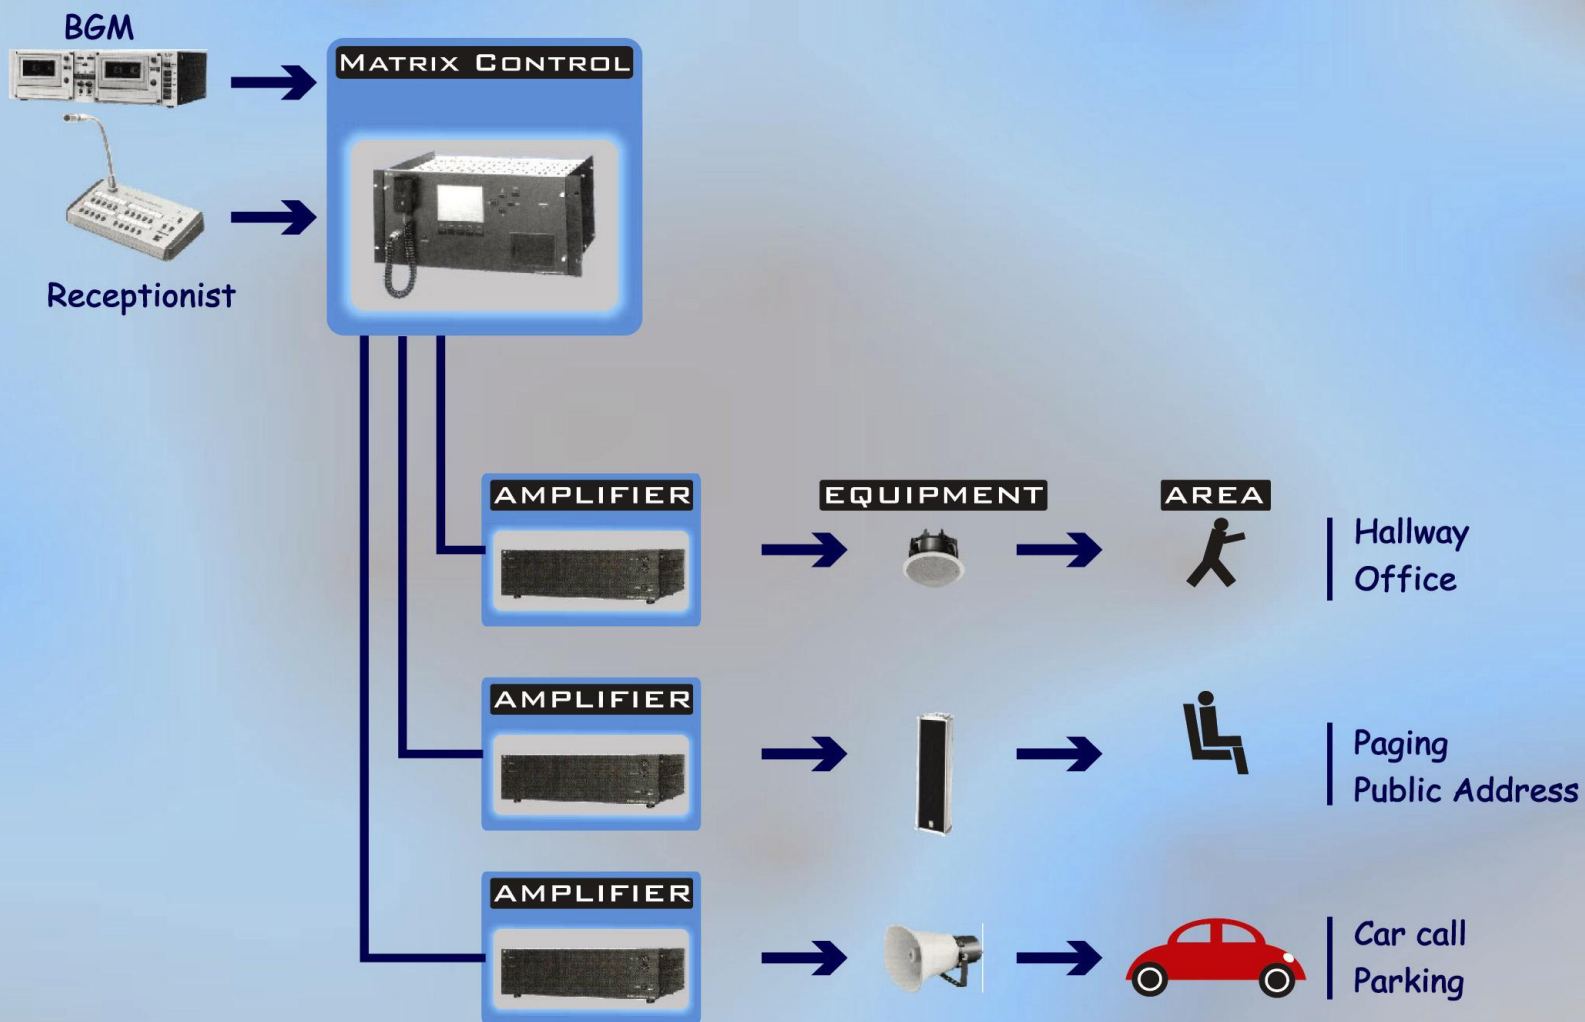

Printer

Computer With Modem

Credit Card Verifier

Other Equipment

Battery Backup Adaptor

Battery (Power Failure Backup System)

Radio (External Music Source)

Amplifier

Speakers (External Paging System)

Door Phone

Door

FIRE ALARM SYSTEM

NURSECALL SYSTEM

ANTENA PARABOLA
16 FEET PALAPA

SISTEM MATV

Sound System Configuration

SISTEM PENANGKAL PETIR

SISTEM LIGHTNING PROTECTION

- **MENGGUNAKAN TIPE EF LIGHTNING ATAU STREAMER**
- **DIRANCANG UNTUK MELINDUNGI ALAT-ALAT LISTRIK VITAL, SEPERTI KOMPUTER DAN TELEPON**
- **MEMILIKI COVERAGE SAMPAI RADIUS 110 METER**
- **DILETAKKAN PADA TITIK TERTINGGI GEDUNG**
- **BISA MENGGANTIKAN SISTEM LIGHTNING YANG SUDAH ADA DENGAN KEANDALAN YANG LEBIH BAIK**