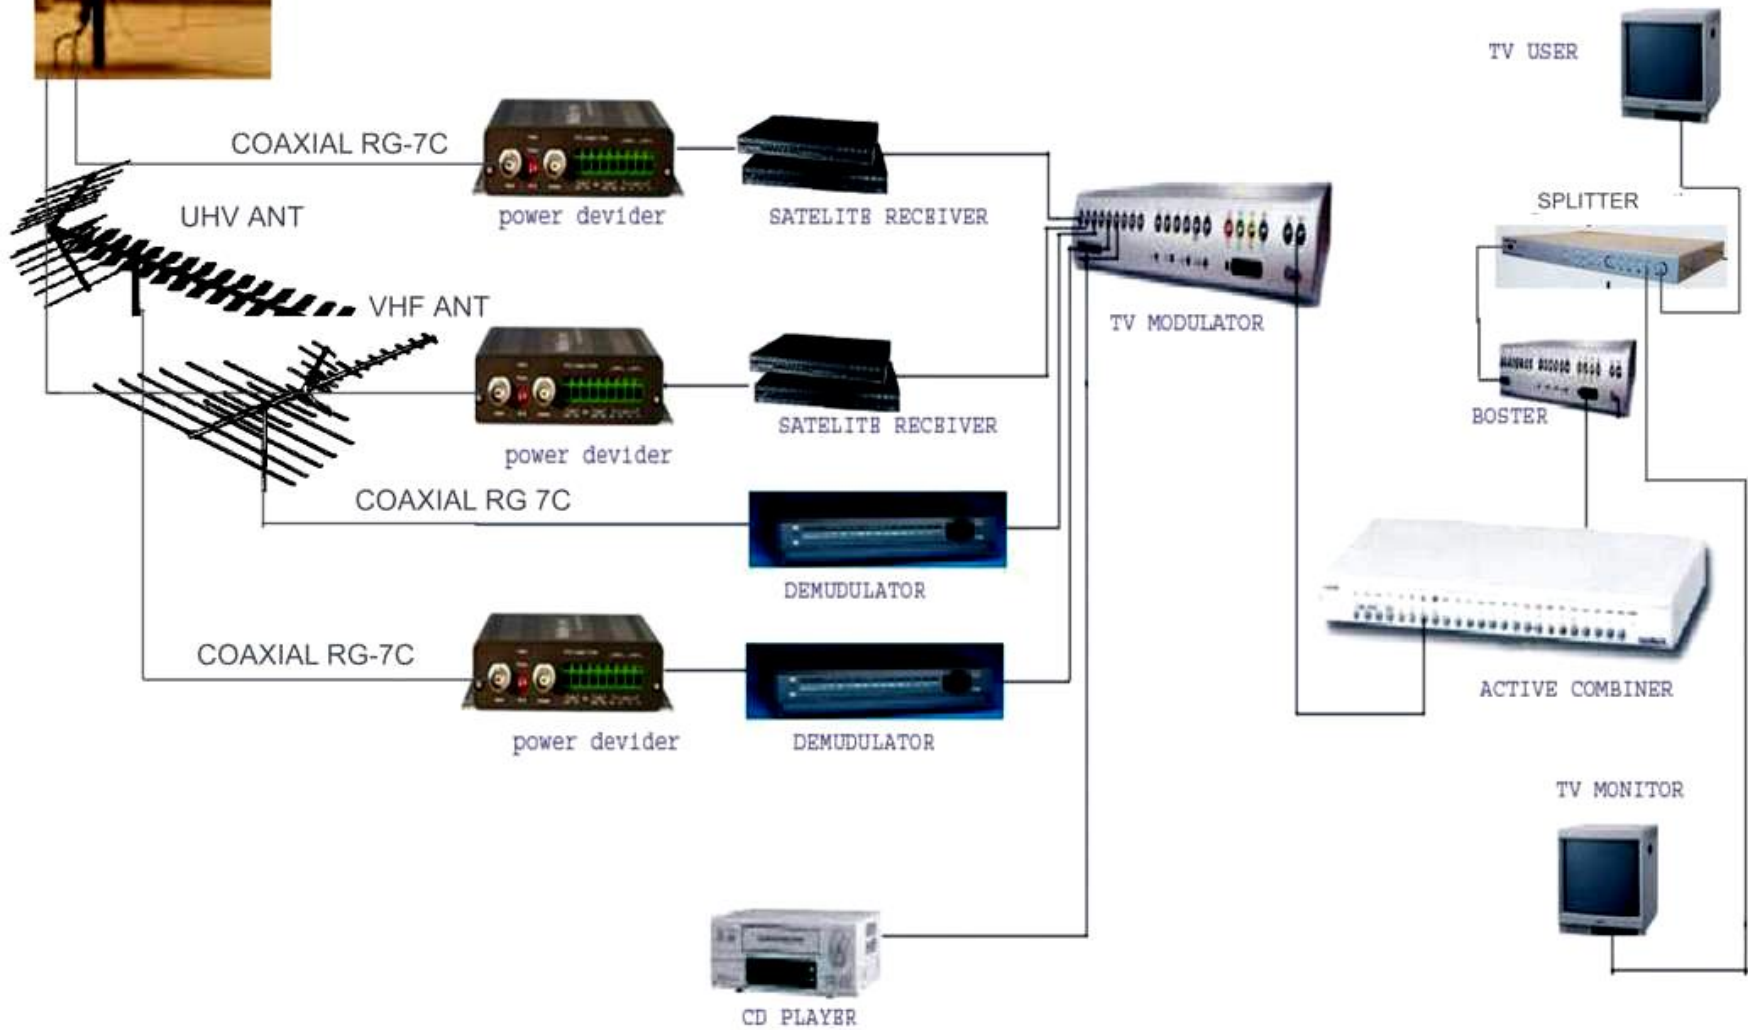

Speakers (External Paging System)

Door Phone

Door

FIRE ALARM SYSTEM

NURSECALL SYSTEM

ANTENA PARABOLA
16 FEET PALAPA

SISTEM MATV

Sound System Configuration

SISTEM PENANGKAL PETIR

SISTEM LIGHTNING PROTECTION

- **MENGGUNAKAN TIPE EF LIGHTNING ATAU STREAMER**
- **DIRANCANG UNTUK MELINDUNGI ALAT-ALAT LISTRIK VITAL, SEPERTI KOMPUTER DAN TELEPON**
- **MEMILIKI COVERAGE SAMPAI RADIUS 110 METER**
- **DILETAKKAN PADA TITIK TERTINGGI GEDUNG**
- **BISA MENGGANTIKAN SISTEM LIGHTNING YANG SUDAH ADA DENGAN KEANDALAN YANG LEBIH BAIK**