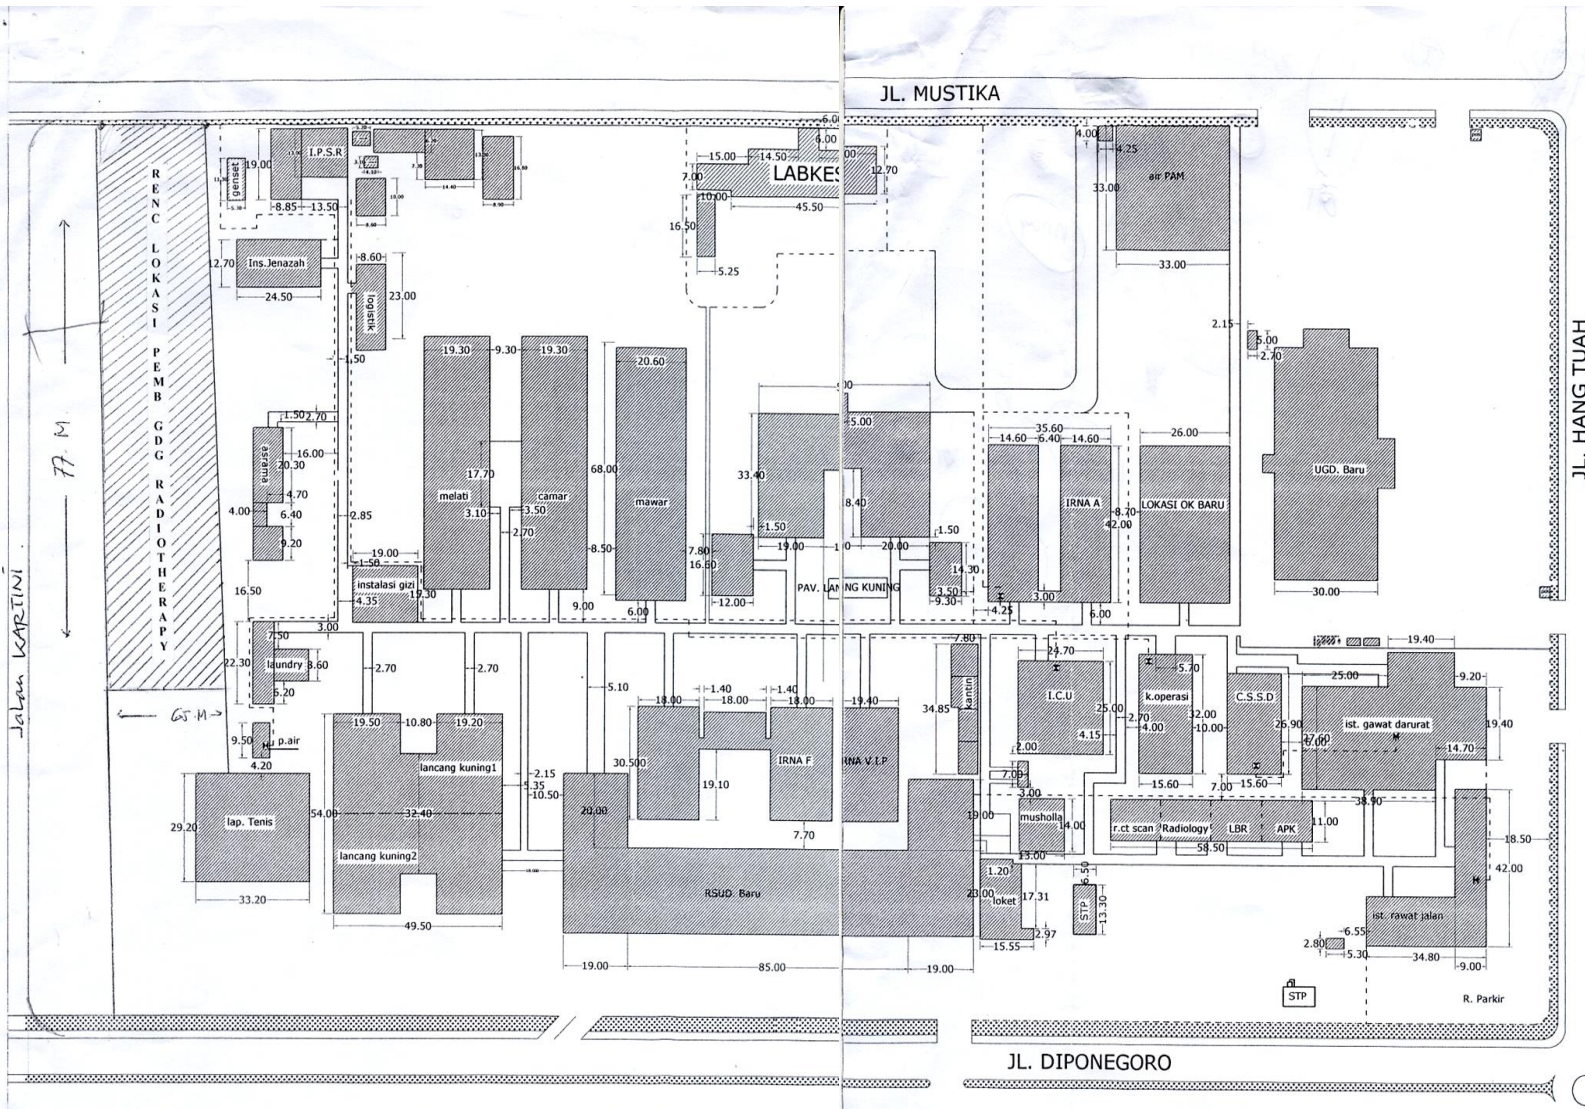

SITE PLAN RSUD ARIFIN ACHMAD PROP RIAU