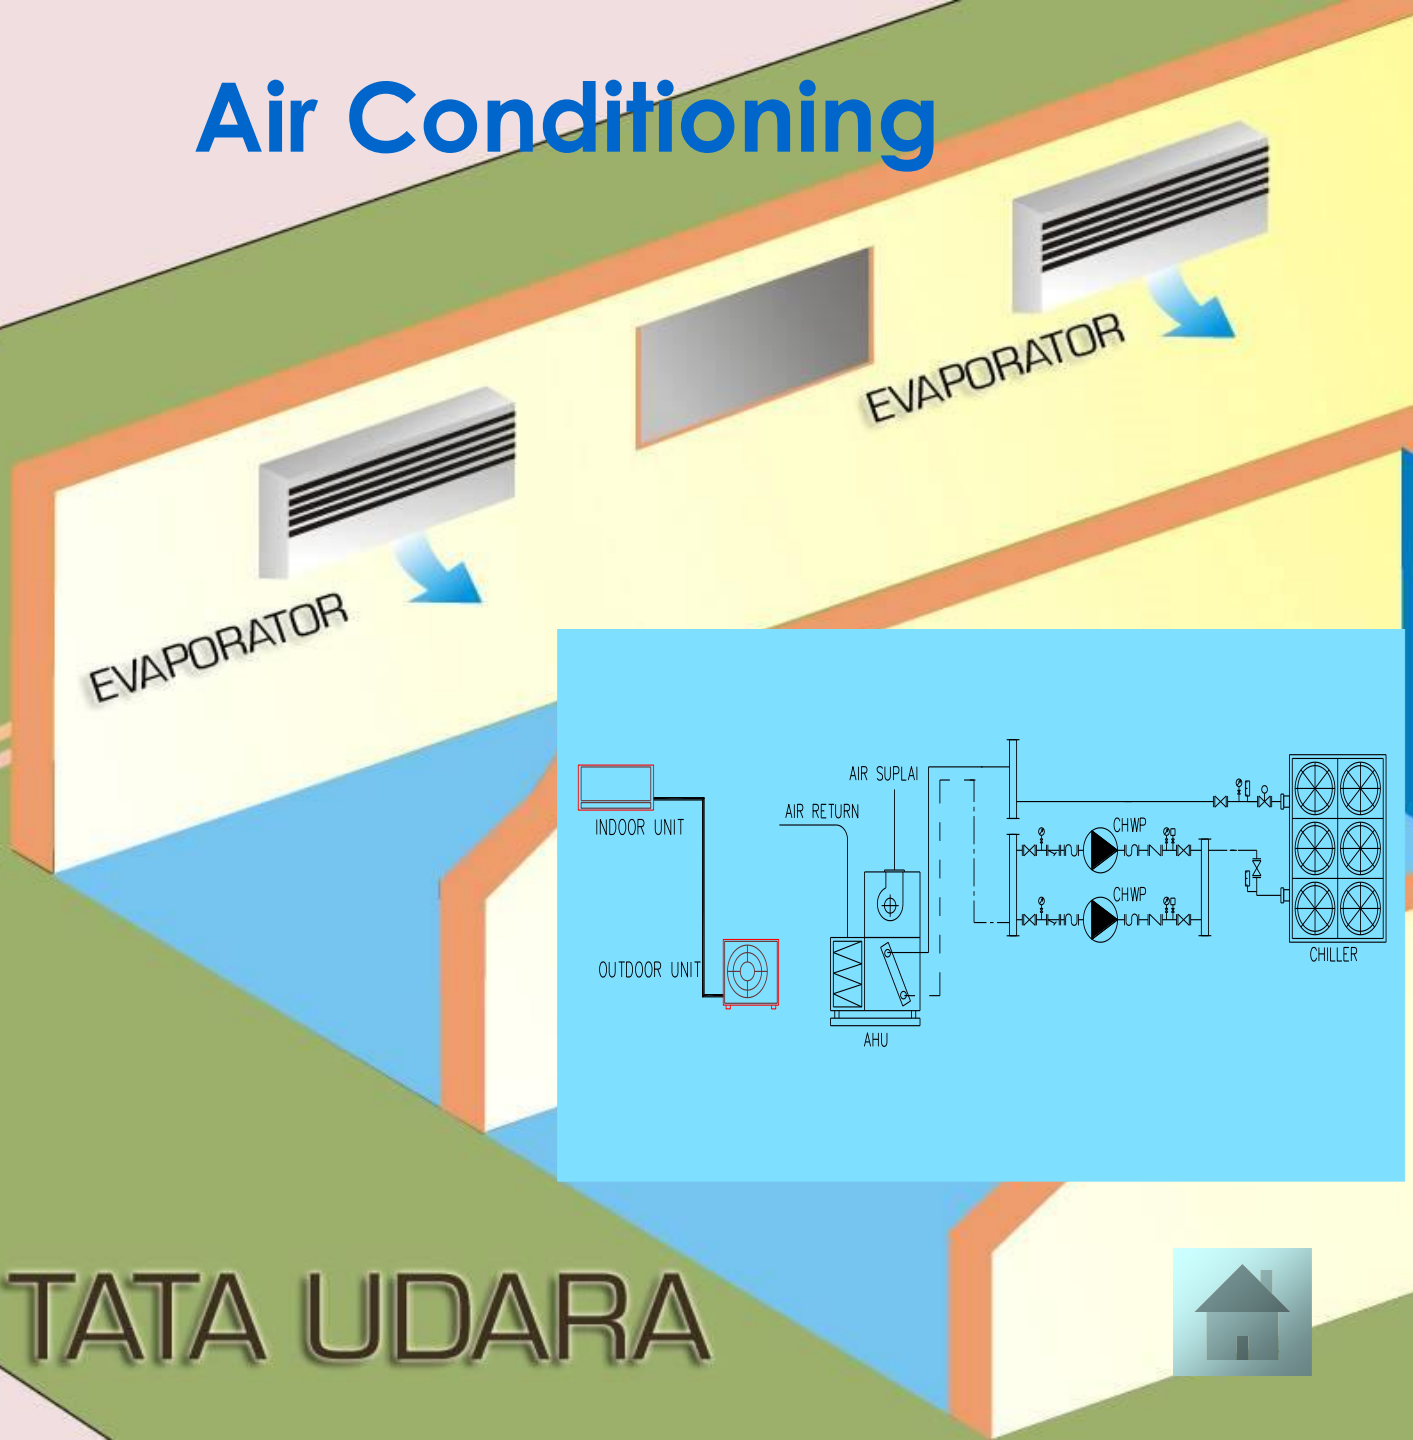

SISTEM MEKANIKAL-ELEKTRIKAL GEDUNG RADIO THERAPY RSUD ARIFIN ACHMAD PROPINSI RIAU

SISTEM MEKANIKAL-ELEKTRIKAL RUMAH SAKIT

- ◆ AIR CONDITIONING
- ◆ WATER SUPPLY & SANITARY
- ◆ MEDICAL GAS
- ◆ LAMPU PENERANGAN
- ◆ DISTRIBUSI LISTRIK
- ◆ CATU DAYA CADANGAN
- ◆ PENANGKAL PETIR
- ◆ GROUNDING
- ◆ TELEPHONE
- ◆ NURSE CALL
- ◆ SOUND SYSTEM
- ◆ TV & CCTV
- ◆ FIRE SAFETY & ALARM
- ◆ JARINGAN KOMPUTER

Air Conditioning

- Chiller
- Split duct
- Split wall
- Cassette
- Floor
- window

SISTEM TATA UDARA

7/25/2014

PENCAHAYAAN

- **CUKUP SECARA KUANTITAS (KADAR TERANG SESUAI FUNGSI)**
- **BAGUS SECARA KUALITAS (TDK SILAU, KESAN CANTIK, AKSEN RELEVAN, SESUAI FUNGSI)**