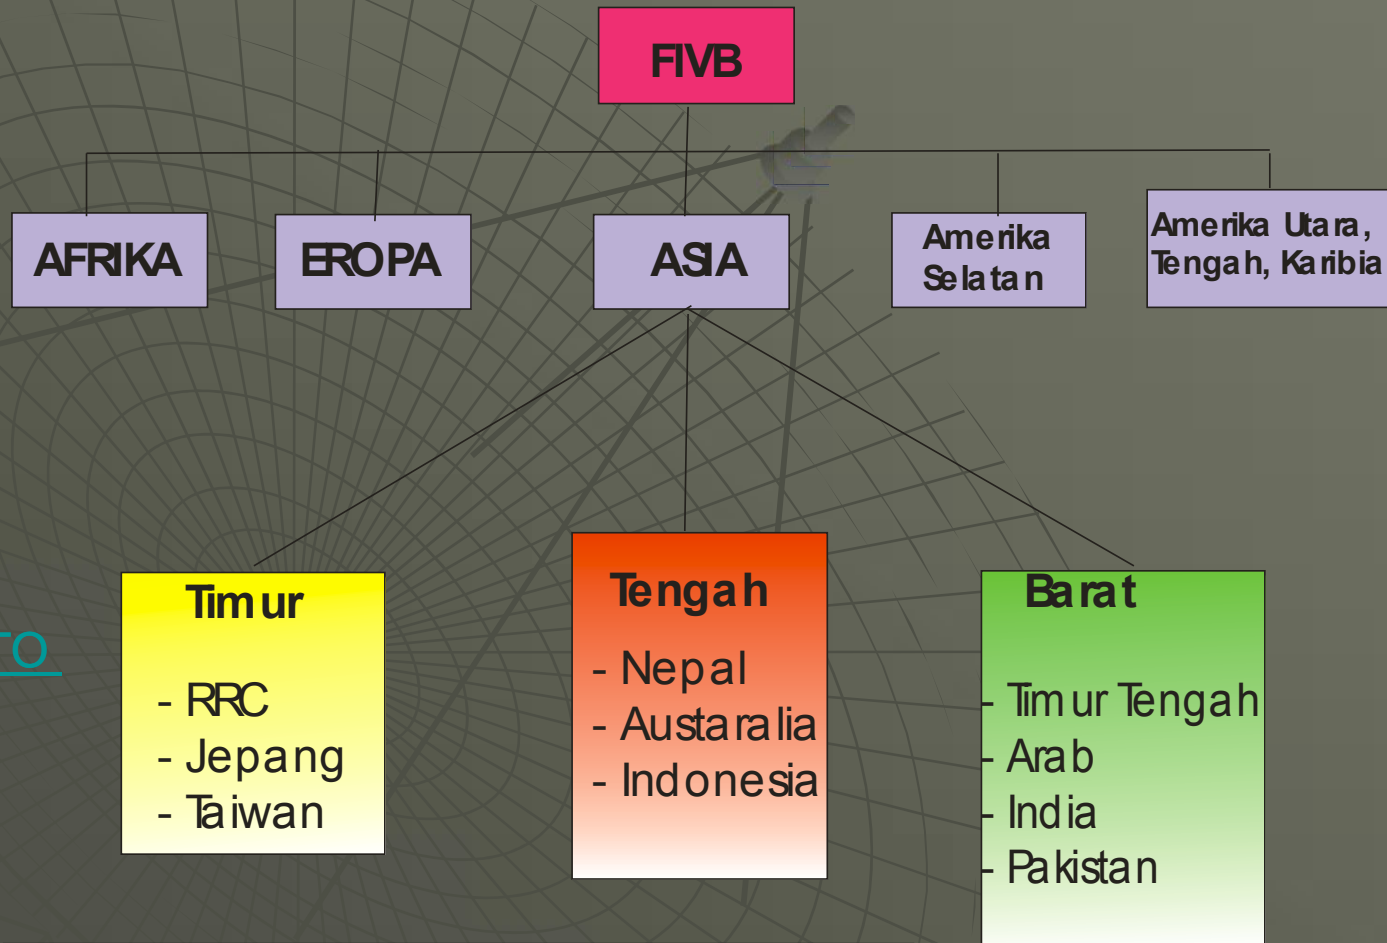

SERVIS

BLOCK

SMASH

[BACK TO
MENU](#)

INDIVIDU

■ **TAKTIK**

SMASH

ORGANISASI

[BACK TO MENU](#)

FIVB : Federation Intemational Volleyball

NFHS OFFICIAL VOLLEYBALL SIGNALS

[MENU](#)

<p>1</p> <p>Illegal Alignment/ Improper Server</p>	<p>2</p> <p>Line Violation</p>	<p>3</p> <p>Illegal Hit</p>	<p>4</p> <p>Delay of Service</p>	<p>5</p> <p>Over-the-Net</p>
<p>6</p> <p>Net Foul or Net Serve</p>	<p>7</p> <p>Legal Back Row Attack</p>	<p>8</p> <p>Illegal Attack of Serve/ Back Row Attack</p>	<p>9</p> <p>Illegal Block/Screening</p>	<p>10</p> <p>Ball Touched</p>
<p>11</p> <p>Four Hits</p>	<p>12</p> <p>Double Hit</p>	<p>13</p> <p>Ball Lands In-Bounds</p>	<p>14</p> <p>Out-of-Bounds/ Antenna Violation</p>	<p>15</p> <p>Begin Serve</p>
<p>16</p> <p>Authorization to Enter</p>	<p>17</p> <p>Point</p>	<p>18</p> <p>Replay/Re-serve</p>	<p>19</p> <p>Substitution</p>	<p>20</p> <p>Illegal Substitution</p>
<p>21a</p> <p>Team Time-Out</p>	<p>21b</p> <p>Officials Time-Out</p>	<p>22</p> <p>Unnecessary Delay</p>	<p>23</p> <p>End of Game</p>	<p>24</p> <p>Change of Courts</p>