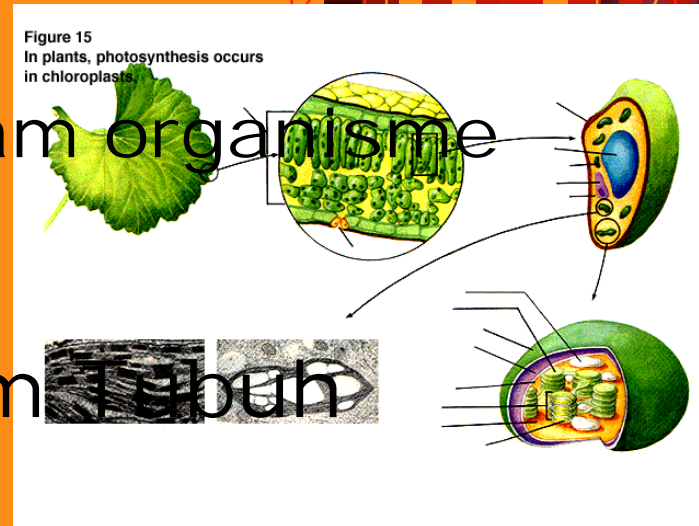

Seperti Apa Penghuni Bumi ?

Bagaimana dengan contoh diatas?

Madcow.swf

Apa Syarat-syarat Makhluk Hidup ?

Diskusikan dengan teman-temanmu?

Regulasi Proses Metabolisme

- Metabolisme
 - Reaksi kimia di dalam organisme
 - Anabolisme
 - Katabolisme
- Sistem Organ dalam Tubuh

Tumbuh dan Berkembang

- Irreversibel
- mature

Reproduksi

- Vegetatif
- Generatif

Pertunasan pada *Hydra*.

Partenogenesis pada kutu daun (*Aphid*).

Cacing tanah bersifat hermafrodit.

Menanggapi rangsang

Tumbuhan:

Gerak nasti, tropisme, taksis

Hewan:

Tingkah laku kompleks

Populasi beradaptasi dengan kondisi lingkungan

- Adaptasi
 - Tingkah laku
 - Fisiologis
 - morfologis

Apakah ini Makhluk Hidup?

Bulat